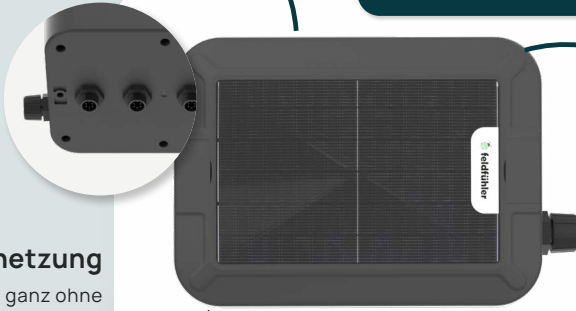

Cloud-Dienst

Zur sicheren Speicherung und Verarbeitung der Sensorwerte für Analysen uvm.

Ventil-Kontrollsystem

Automatische Steuerung und Überwachung von Ventilen

Verschiedene Umwelt-Sensoren

Genauere Messung von Wind, Bodenfeuchte uvm.

Unsere Bewässerungssteuerung

Leicht kombinierbar

Verbinde unsere Fühler an der Rückseite mit wasserfesten Schraubverschbindungen

Stromversorgung

Integriertes Solarpanel & Akku und externer 5V Anschluss

Kabellose Vernetzung

Über NB-IoT – ganz ohne WLAN oder SIM-Karte

Dein Betrieb, deine Entscheidung

Verbinde bis zu 4 Ventile und Druckfühler mit unserer Steuereinheit und kombiniere unbegrenzt viele Steuereinheiten über die App.