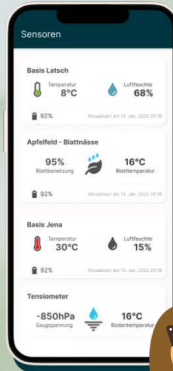

Bewässerung

Vollautomatische & bedarfsgerechte
Bewässerung für deine Felder

Fernsteuerung
und Überwachung von
Ventilen

Zeit- & Sensorbasierte
Bewässerung

Wasserhaushalt
zu jedem Zeitpunkt verfolgen

**Viele Sensoren,
Eine App**

Entdecke jetzt die App

feldfühler.app

feldfühler

Sensoren für die professionelle Landwirtschaft

Das feldfühler System

Kostenlose App für Tablet und Smartphone

Zur Echtzeitüberwachung von Sensorwerten, automatischer Steuerung der Bewässerung uvm.

Cloud-Dienst

Zur sicheren Speicherung und Verarbeitung der Sensorwerte für Analysen uvm.

Ventil-Kontrollsystem

Automatische Steuerung und Überwachung von Ventilen

Verschiedene Umwelt-Sensoren

Genauere Messung von Wind, Bodenfeuchte uvm.