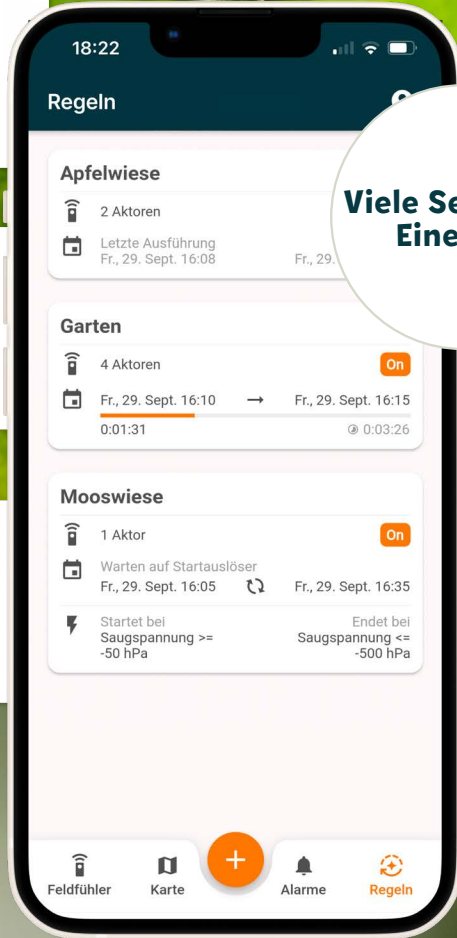

Bewässerung

Vollautomatische & bedarfsgerechte
Bewässerung für deine Felder

Fernsteuerung
und Überwachung von
Ventilen

Zeit- & Sensorbasierte
Bewässerung

Wasserhaushalt
zu jedem Zeitpunkt verfolgen

**Viele Sensoren,
Eine App**

Entdecke jetzt die App

feldfühler.app

feldfühler

Sensoren für die professionelle Landwirtschaft

Das feldfühler System

Kostenlose App für Tablet und Smartphone

Zur Echtzeitüberwachung von Sensorwerten, automatischer Steuerung der Bewässerung uvm.