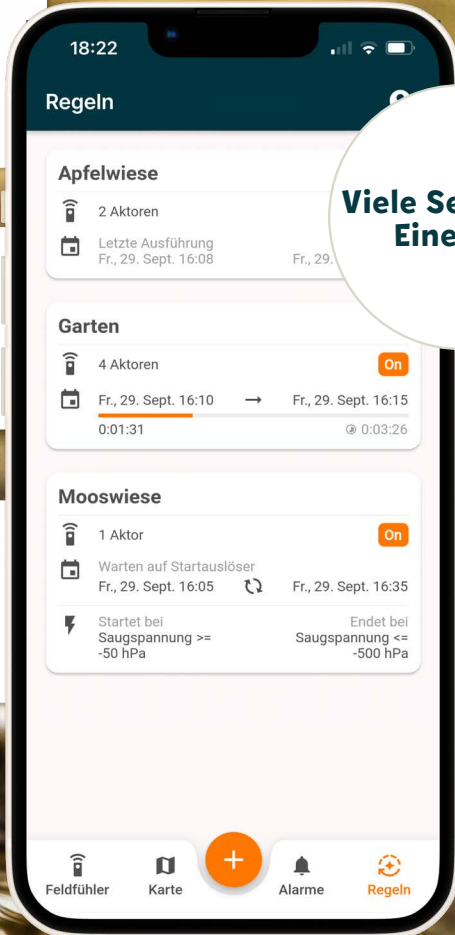

Bodenfeuchte

Vollautomatische & bedarfsgerechte
Bewässerung für deine Felder

Fernsteuerung
und Überwachung von
Ventilen

Zeit- & Sensorbasierte
Bewässerung

Wasserhaushalt
zu jedem Zeitpunkt verfolgen

**Viele Sensoren,
Eine App**

Entdecke jetzt die App

feldfueller.app

feldfühler

Sensoren für die professionelle Landwirtschaft

Das feldfühler System

Kostenlose App für Tablet und Smartphone

Zur Echtzeitüberwachung von Sensorwerten, automatischer Steuerung der Bewässerung uvm.