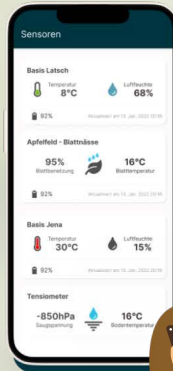

Bodenfeuchte

Vollautomatische & bedarfsgerechte
Bewässerung für deine Felder

Fernsteuerung
und Überwachung von
Ventilen

Zeit- & Sensorbasierte
Bewässerung

Wasserhaushalt
zu jedem Zeitpunkt verfolgen

**Viele Sensoren,
Eine App**

Entdecke jetzt die App

feldfueller.app

feldfühler

Sensoren für die professionelle Landwirtschaft

Das feldfühler System

Kostenlose App für Tablet und Smartphone

Zur Echtzeitüberwachung von Sensorwerten, automatischer Steuerung der Bewässerung uvm.

Cloud-Dienst

Zur sicheren Speicherung und Verarbeitung der Sensorwerte für Analysen uvm.

Ventil-Kontrollsystem

Automatische Steuerung und Überwachung von Ventilen

Verschiedene Umwelt-Sensoren

Genauere Messung von Wind, Bodenfeuchte uvm.