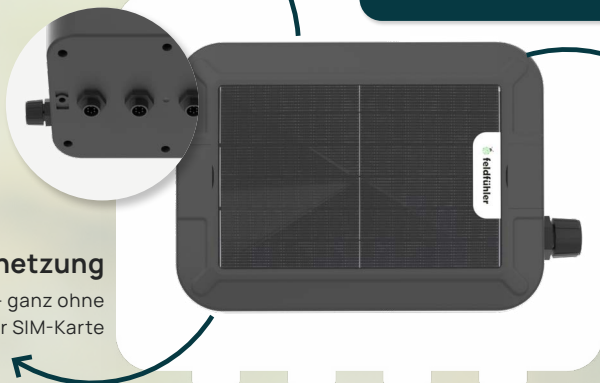

Cloud-Dienst

Zur sicheren Speicherung und Verarbeitung der Sensorwerte für Analysen uvm.

Ventil-Kontrollsystem

Automatische Steuerung und Überwachung von Ventilen

Verschiedene Umwelt-Sensoren

Genauere Messung von Wind, Bodenfeuchte uvm.

Unsere Bodenfeuchtestation

Leicht kombinierbar

Verbinde unsere Fühler an der Rückseite mit wasserfesten Schraubverschbindungen

Stromversorgung

Integriertes Solarpanel & Akku und externer 5V Anschluss

Kabellose Vernetzung