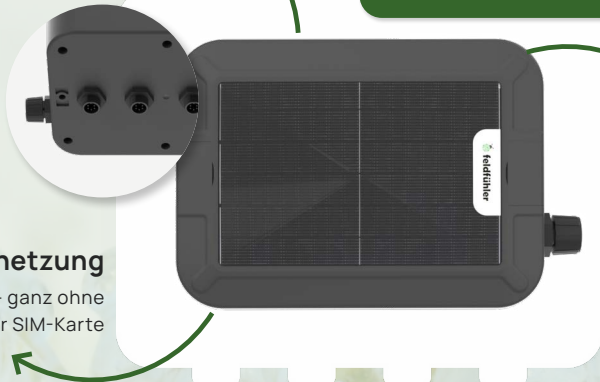

Cloud-Dienst

Zur sicheren Speicherung und Verarbeitung der Sensorwerte für Analysen uvm.

Ventil-Kontrollsystem

Automatische Steuerung und Überwachung von Ventilen

Verschiedene Umwelt-Sensoren

Genauere Messung von Wind, Bodenfeuchte uvm.

Unsere Froststation

Leicht kombinierbar

Verbinde unsere Fühler an der Rückseite mit wasserfesten Schraubverschbindungen

Stromversorgung

Integriertes Solarpanel & Akku und externer 5V Anschluss

Kabellose Vernetzung

Über NB-IoT – ganz ohne WLAN oder SIM-Karte

Dein Betrieb, deine Entscheidung

Kombiniere verschiedene Sensoren mit unserer Sendeeinheit, um die perfekte Froststation für deine Bedürfnisse zu bauen.

Temperaturfühler