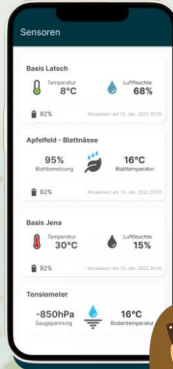

Frostwarnung

Das Frostrisiko vorhersehen und überwachen,
um deine Kulturen besser zu schützen.

Alarmierung

über Benachrichtigung
& Anruf

Satellitenkarte

Alles auf einen Blick

Fernüberwachung

der Trocken- & Feuchttemperatur
(+/- 0,1 °C)

Viele Sensoren,
Eine App

Entdecke jetzt die App

feldfühler.app

feldfühler

Sensoren für die professionelle Landwirtschaft

Das feldfühler System

Kostenlose App für Tablet und Smartphone

Zur Echtzeitüberwachung von Sensorwerten, automatischer Steuerung der Bewässerung uvm.

Cloud-Dienst

Zur sicheren Speicherung und Verarbeitung der Sensorwerte für Analysen uvm.

Ventil-Kontrollsystem

Automatische Steuerung und Überwachung von Ventilen

Verschiedene Umwelt-Sensoren

Genauere Messung von Wind, Bodenfeuchte uvm.