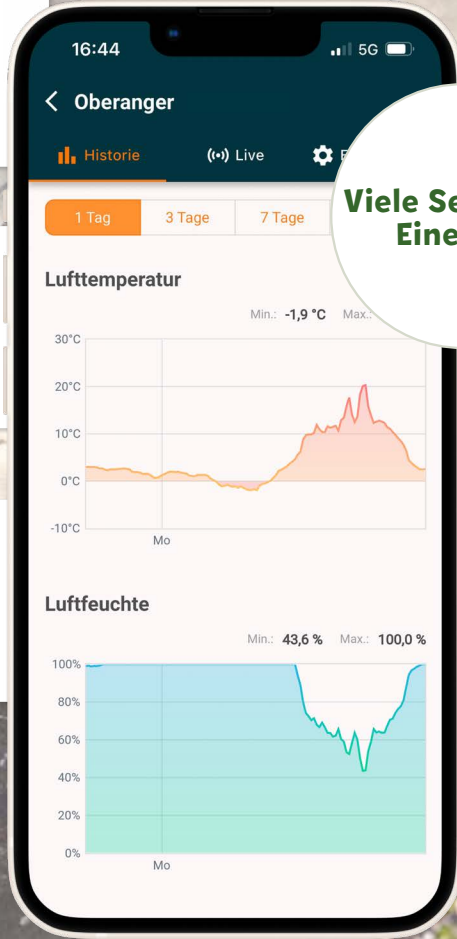

## Prognosemodelle

vollständige Daten-Integration z.B.  
RimPRO & SmartFarmer

## Ultralokales Wetter in Echtzeit

## Wetterdaten-Historie von bis zu 30 Tagen

Viele Sensoren,  
Eine App

Entdecke jetzt die App

feldfühler.app

**feldfühler**

Sensoren für die professionelle Landwirtschaft

## Kostenlose App für Tablet und Smartphone

Zur Echtzeitüberwachung von Sensorwerten, automatischer Steuerung der Bewässerung uvm.