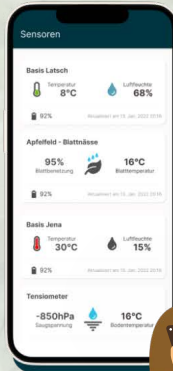

## Wetterdaten-Historie von bis zu 30 Tagen

Viele Sensoren,  
Eine App

Entdecke jetzt die App

feldfühler.app

**feldfühler**

Sensoren für die professionelle Landwirtschaft

## Kostenlose App für Tablet und Smartphone

Zur Echtzeitüberwachung von Sensorwerten, automatischer Steuerung der Bewässerung uvm.